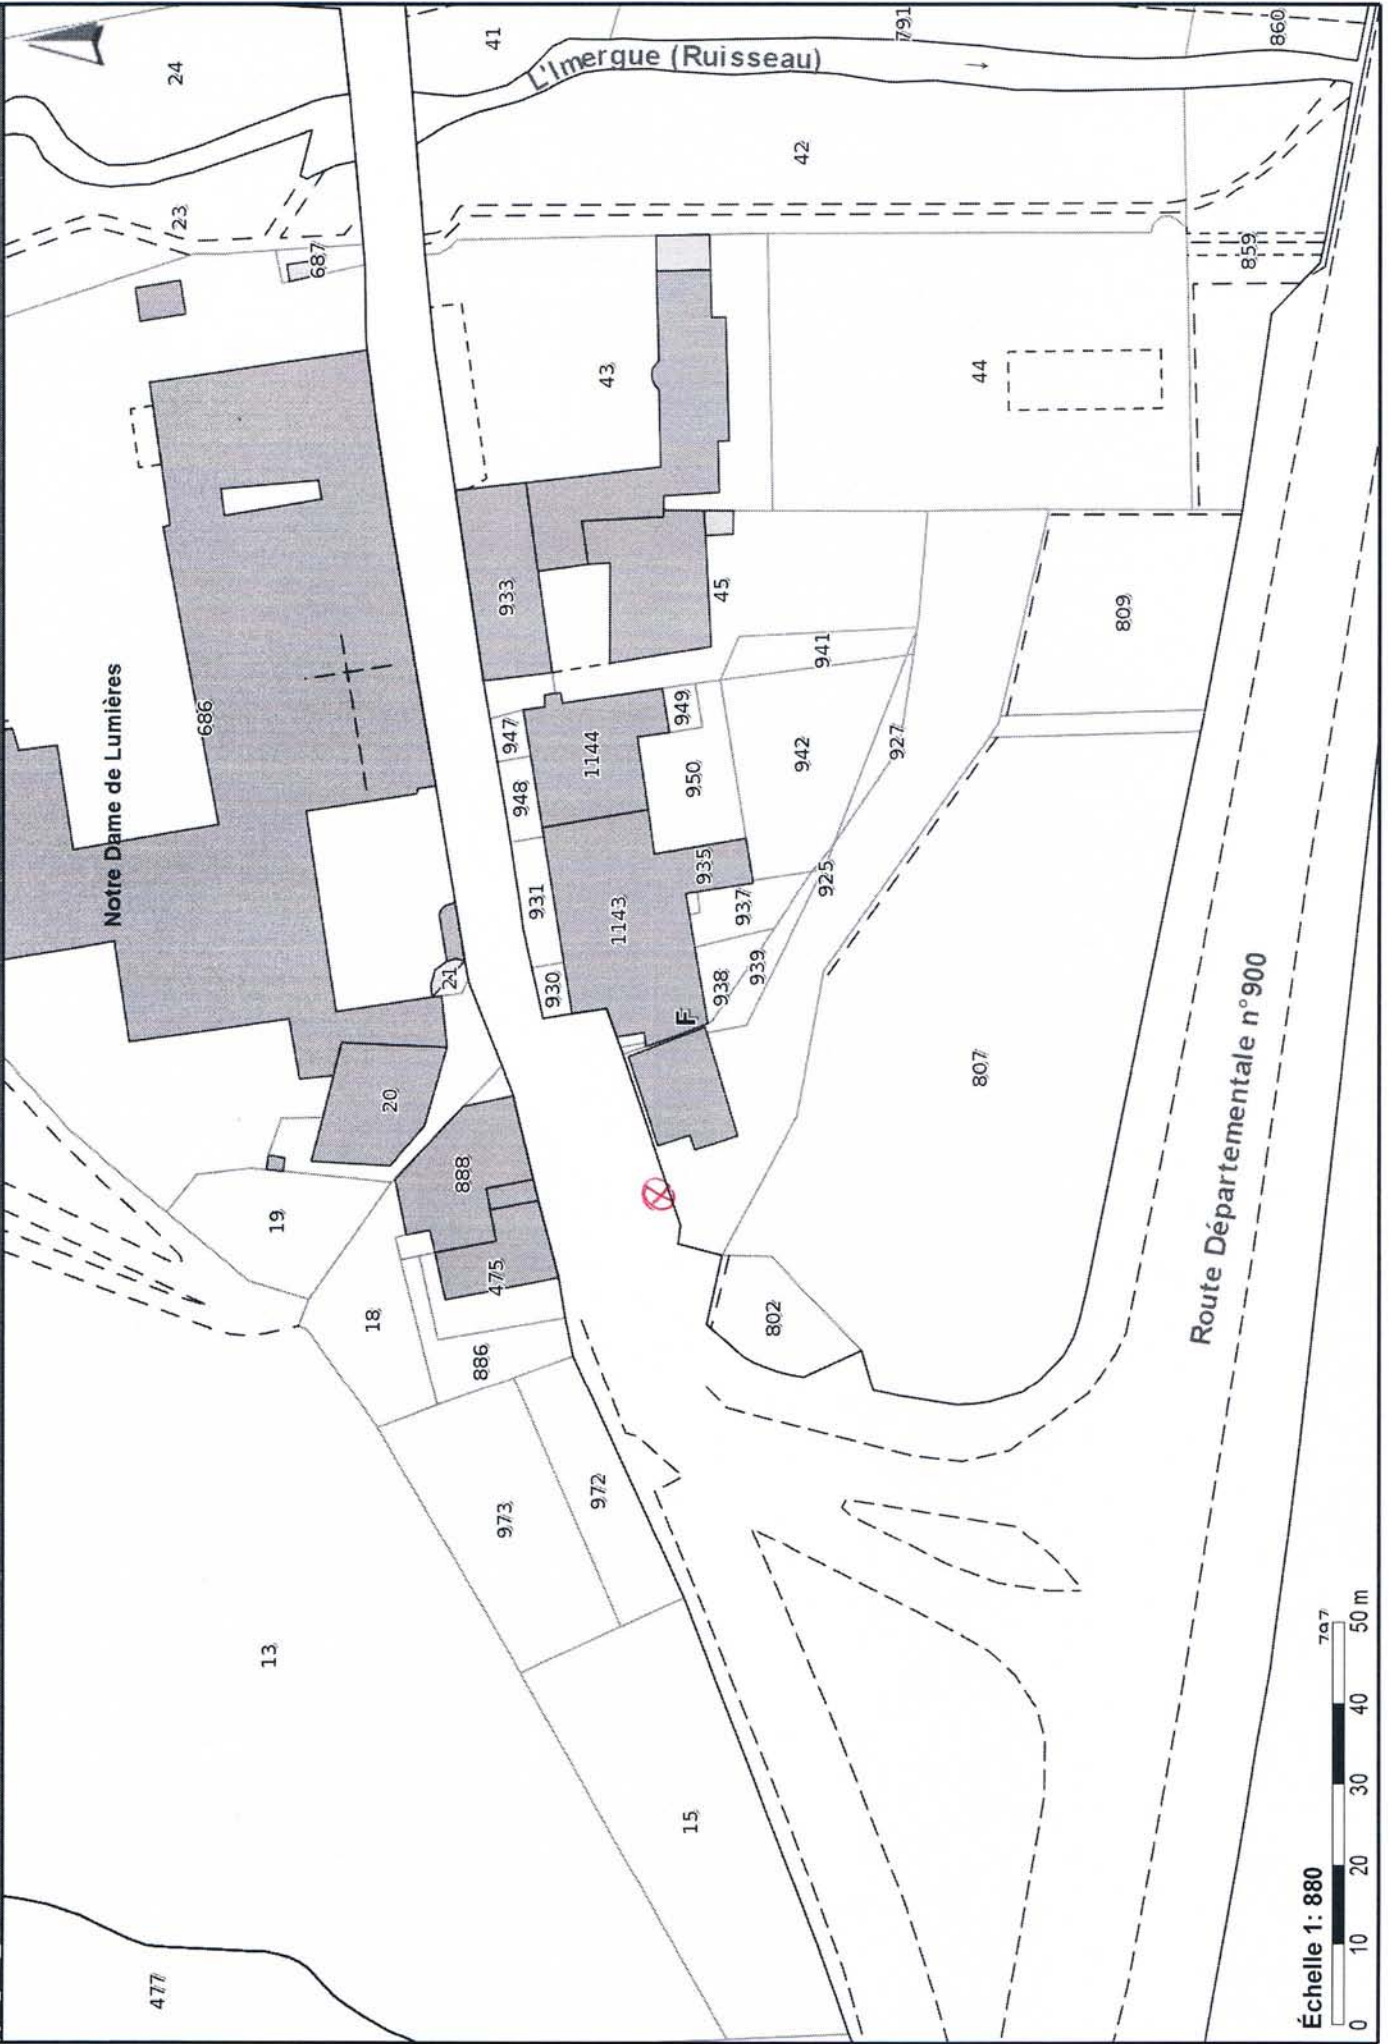

Goult

Échelle 1: 7000

0 82 164 246 328 410 m

Goult

Échelle 1 : 880

Rue de la République
fontaine

Rue du Cimetière

Route départementale N°105 de la Garde

Rue de la Fontaine

Avenue Eugène Ducrest

Échelle 1: 880

797