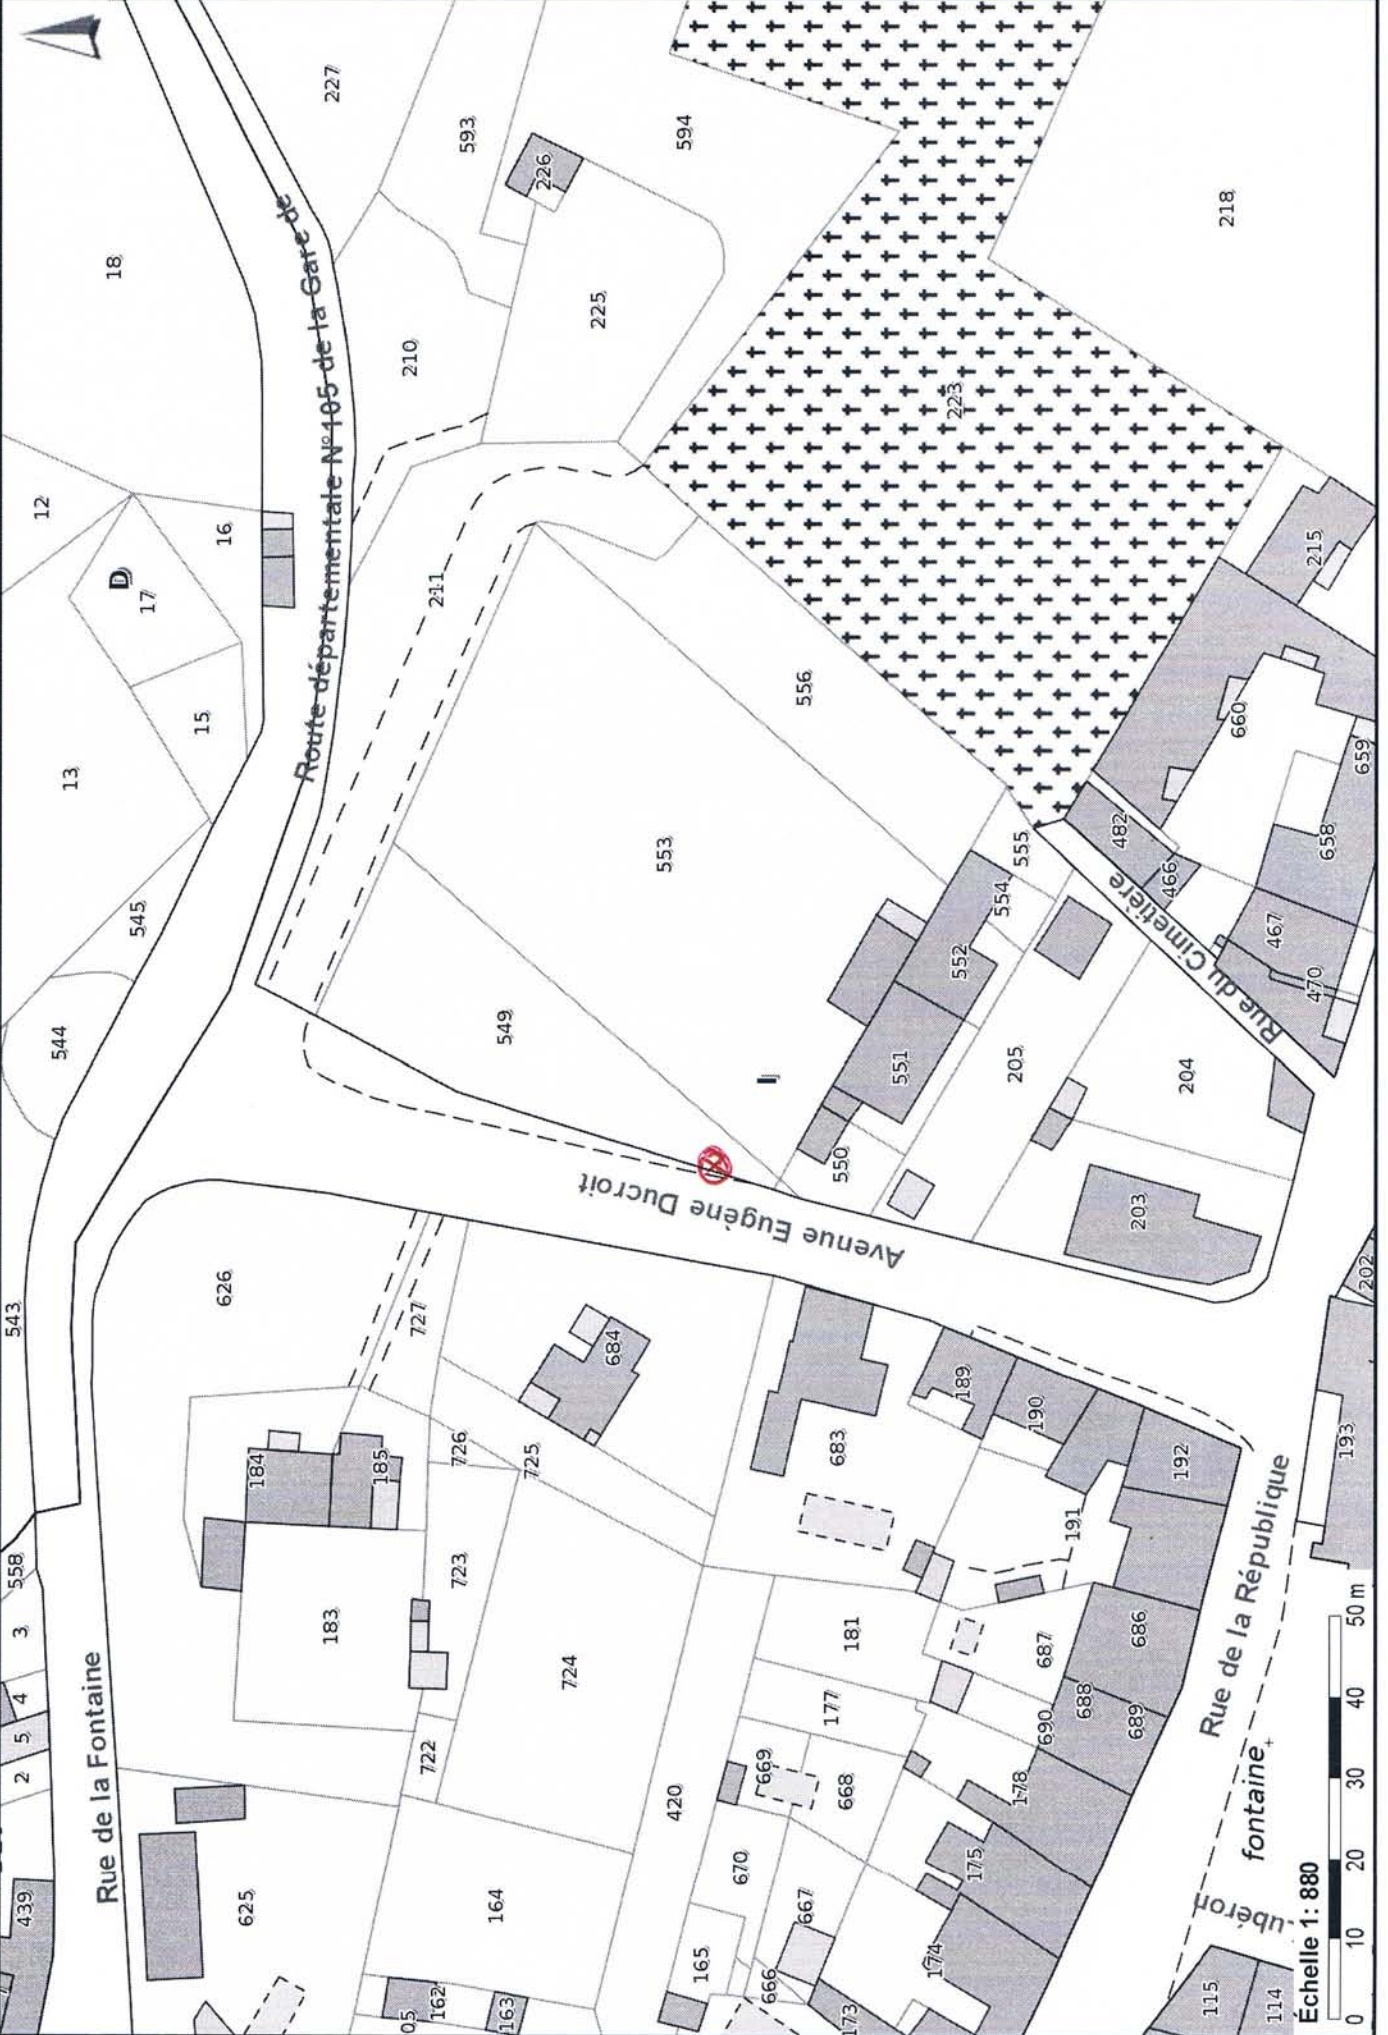

Goult

Échelle 1: 7000

0 82 164 246 328 410 m

Goult

Échelle 1 : 880

Rue de la République
fontaine

Rue du Cimetière

Route départementale N°105 de la Garde

Rue de la Fontaine

Avenue Eugène Ducrest

Échelle 1: 880

797