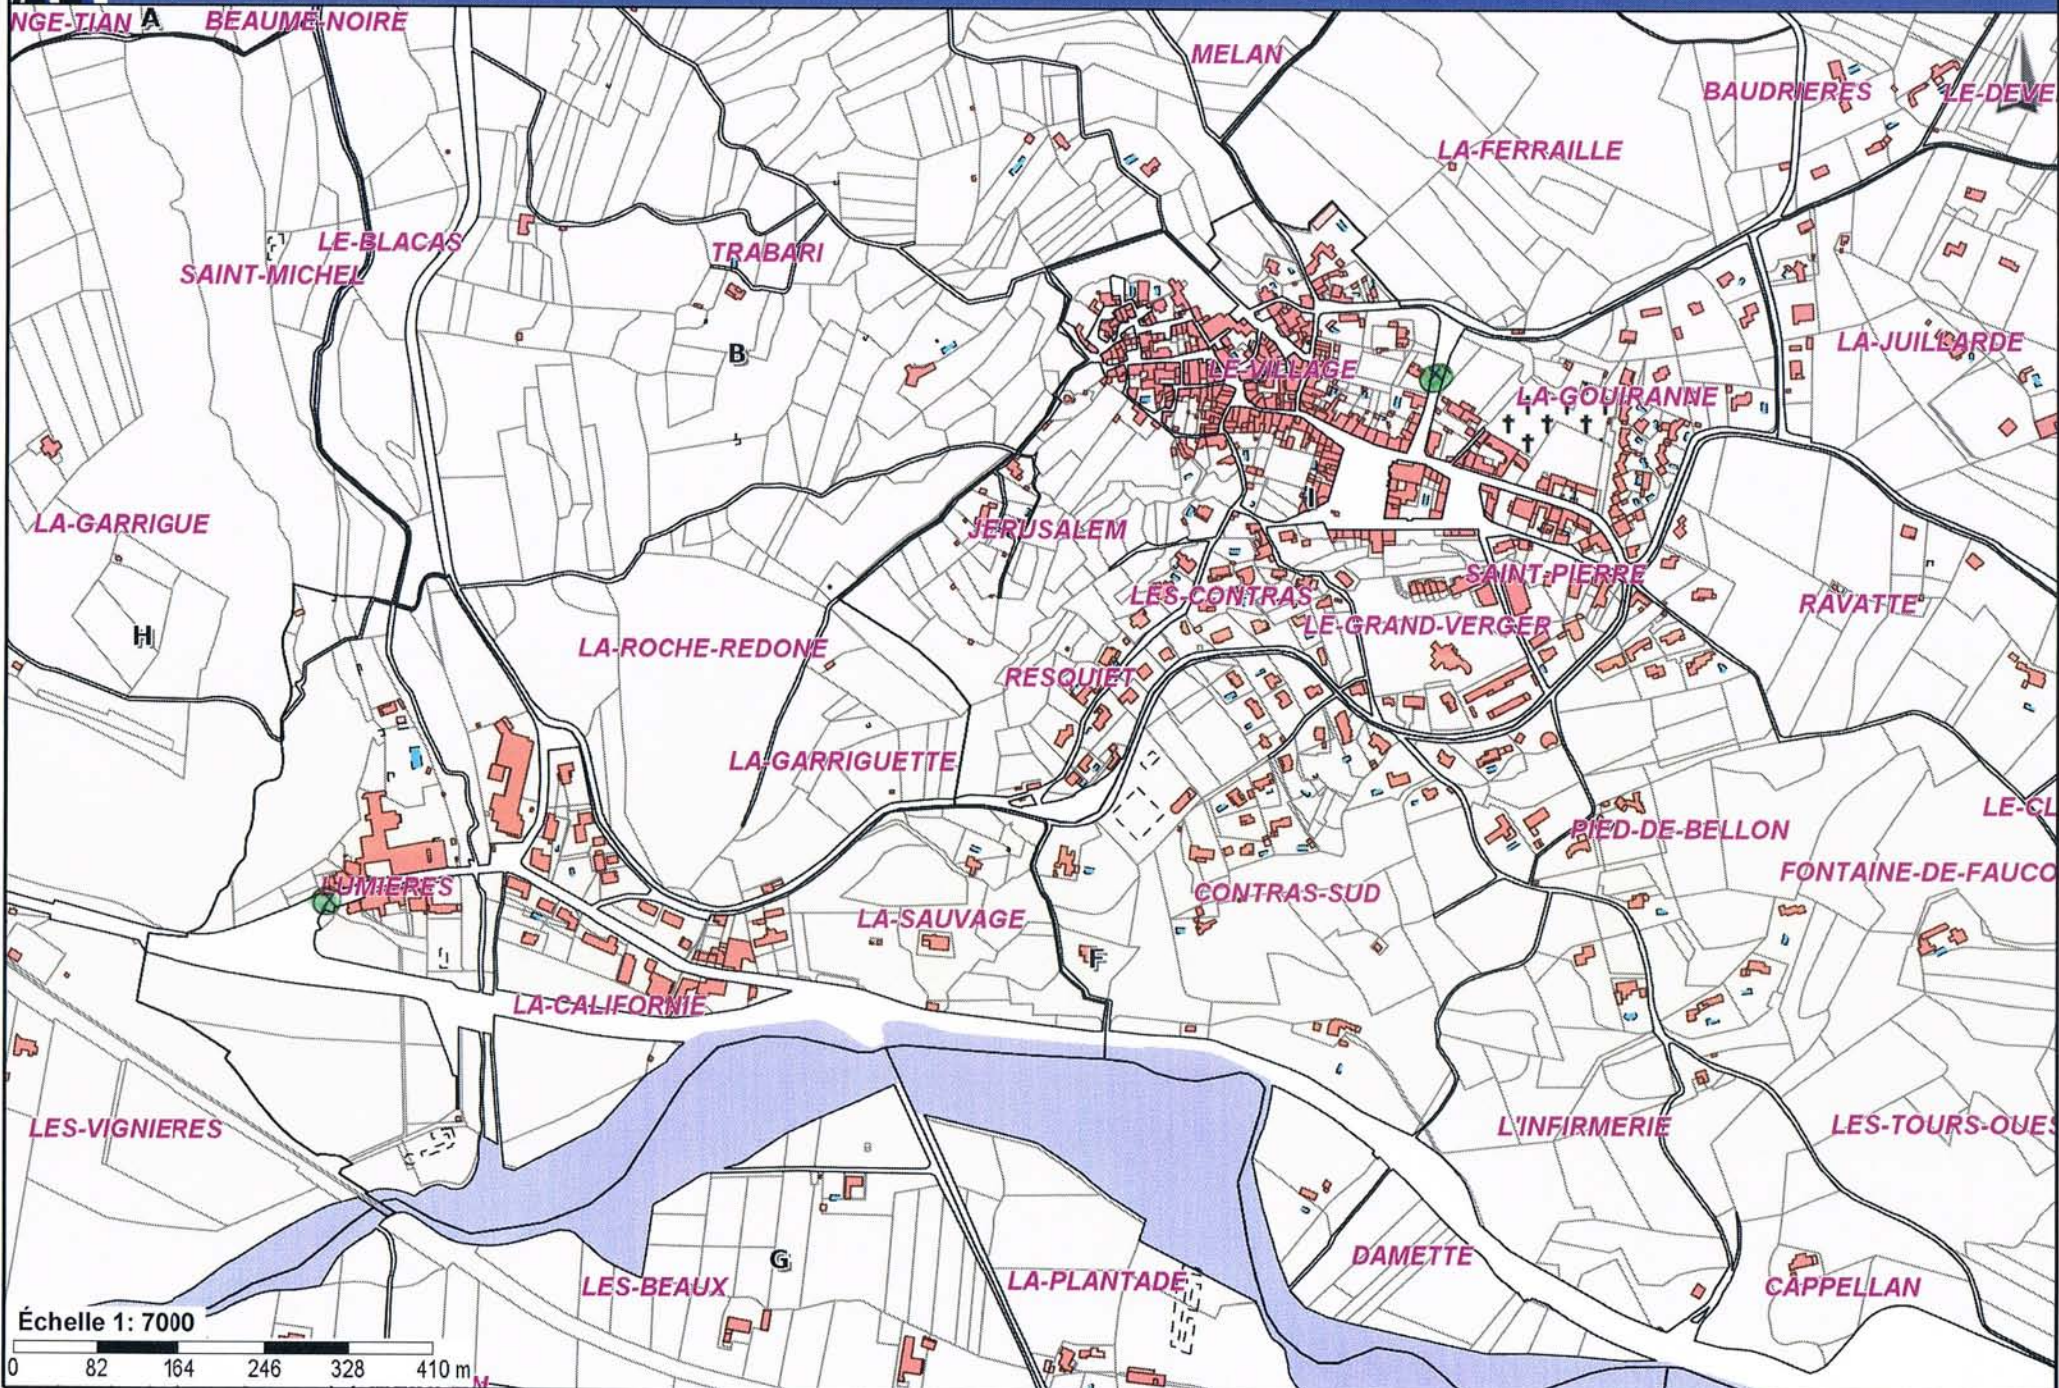

Goult

Échelle 1: 7000

0 82 164 246 328 410 m

Goult

Échelle 1 : 880

Rue de la République
fontaine

Rue du Cimetière

Route départementale N°105 de la Garde

Rue de la Fontaine

Avenue Eugène Ducrest

Échelle 1: 880

797